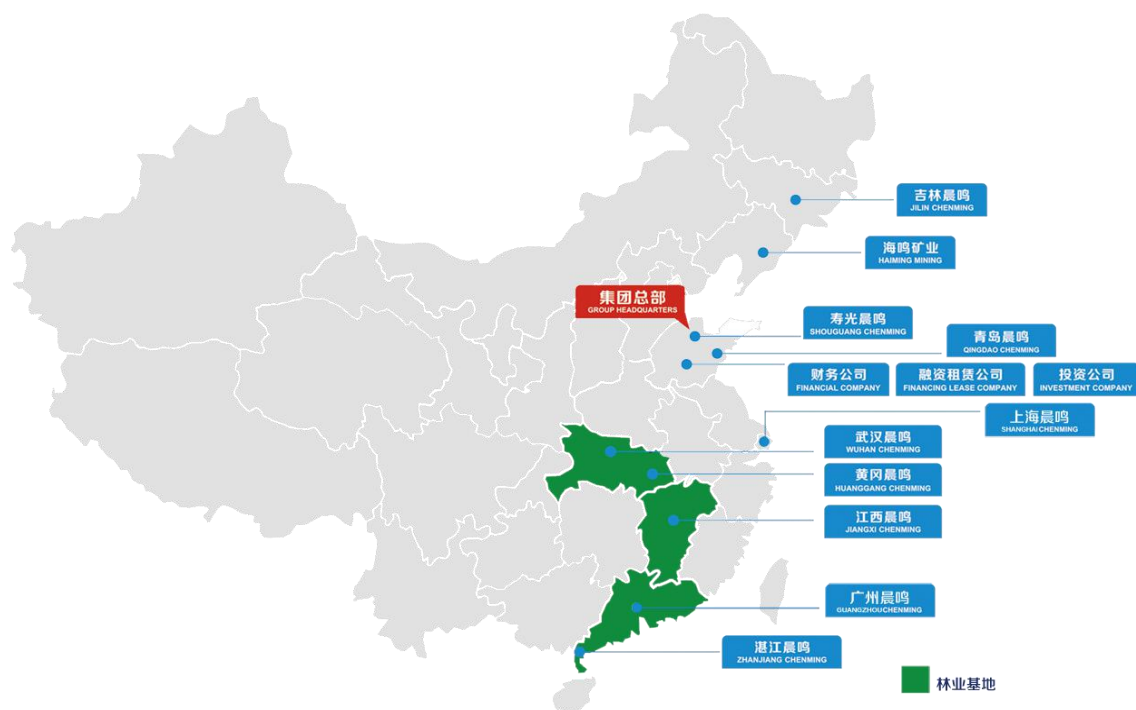

打造千亿企业 铸就百年晨鸣

晨鸣集团是**中国造纸龙头企业，世界纸业 10 强，中国企业 500 强**。公司自 1958 年创立以来，历经半个多世纪的发展，现已成为以**造纸、金融、浆纤、地产、矿业**五大产业板块为主体，同时涉足林业、物流、建材等领域的大型企业集团。目前晨鸣在山东、广东、湖北、江西、吉林等地均建有生产基地，集团总资产 1100 多亿元，年浆纸产能 1000 多万吨。

晨鸣集团是造纸行业内第一家同时拥有财务公司和融资租赁公司的企业，是**全国唯一一家 A、B、H 三种股票上市公司**，是中国上市公司金牛百强企业，被评为中国最具竞争力的 50 家蓝筹公司之一，公司先后荣获全国五一劳动奖状、轻工业全国十佳企业、中国企业管理杰出贡献奖、全国精神文明建设先进单位等省级以上荣誉称号 200 多项，企业经济效益主要指标连续 20 多年在全国同行业保持领先地位。

山东总部：山东省寿光市农圣东街 2199 号

上海总部：上海市虹口区东大名路 1098 号

打造千亿企业 铸就百年晨鸣

造纸板块

晨鸣在山东、广东、江西、吉林、湖北建有五大造纸基地，浆纸产能1000多万吨。

寿光晨鸣

湛江晨鸣

江西晨鸣

打造千亿企业 铸就百年晨鸣

地产板块

晨鸣集团目前在北京、上海、武汉、青岛、河北、寿光等地进行地产项目的投资与开发，总建筑面积300多万平方米，打造商业、金融、高档住宅、休闲娱乐、酒店等精品地产。

北京华汇亚辰项目

Beijing Huahui Yachen Project

上海新黄浦项目

Shanghai New Huangpu Project

青岛弄海园项目

Qingdao Surf Plaza Project

武汉港湾江城项目

Wuhan Harbor River Town Project

威尼斯小镇

Venice Town

航空小镇

Aviation Town

打造千亿企业 铸就百年晨鸣